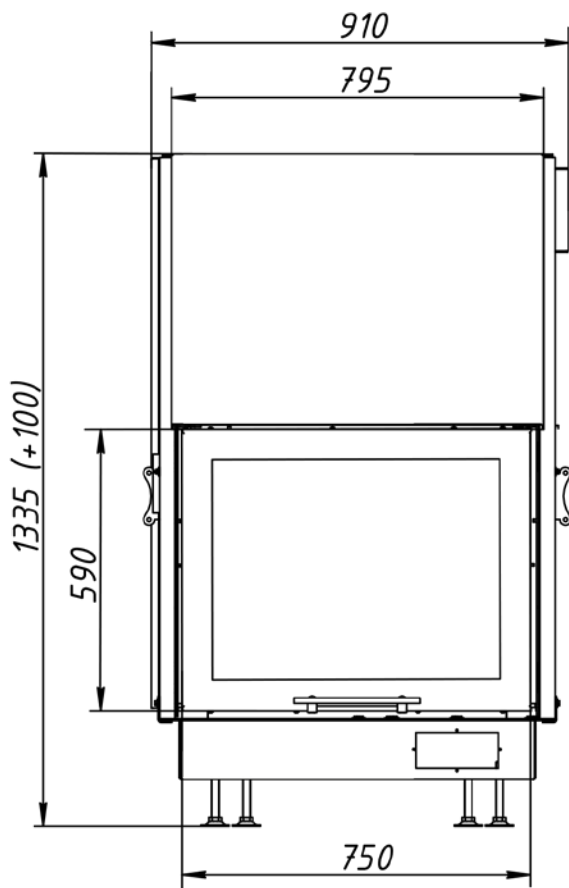

Тонка Вега TB800, TB800B

Топка Вега ТВ800, ТВ800В

№	Наименование
1	Чугунная шиберная заслонка с осью (d=200 мм)
2	Чугунный съемный патрубок (d=200 мм)
3	Уплотнительный шнур под патрубок (0,75 м)
4	Пламяотсекатель 5x335x617 мм
5	Стальной корпус
6	Шамот термодетон панель стенки задняя
7	Шамот термодетон панель стенки доковая
8	Шамот термодетон панель пода левая
9	Шамот термодетон панель пода правая
10	Вставка ограничитель дров
11	Шамот термодетон (комплект)
12	Крючок для подъема колосника
13	Колосниковая решетка
14	Зольный ящик
15	Ножки регулировочные
16	Ключ регулировки заслонок топки
17	Ручка дверцы топки
18	Стекло с принтингом 740x585 мм
19	Уплотнительный шнур под стекло (1,6 м)
20	Дверца топки
21	Уплотнительный шнур под дверцу (2,7 м)
22	Трос для шиберной заслонки
23	Уплотнительный шнур (прочие места) (6,5 м)
24	Транспортные кронштейны