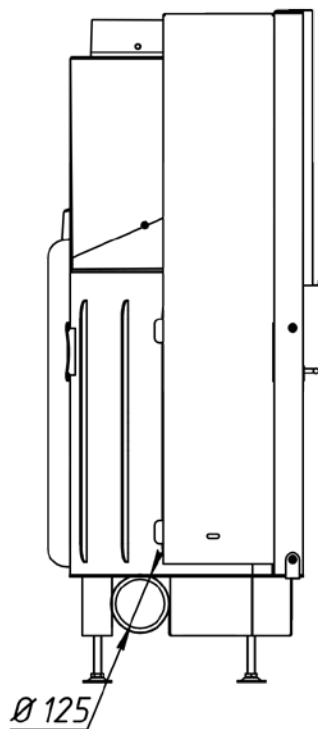

Тонка Вега TB800, TB800B

Топка Вега ТВ800, ТВ800В

№	Наименование
1	Чугунная шиберная заслонка с осью (d=200 мм)
2	Чугунный съемный патрубок (d=200 мм)
3	Уплотнительный шнур под патрубок (0,75 м)
4	Пламяотсекатель 5x335x617 мм
5	Стальной корпус
6	Шамот термодетон панель стенки задняя
7	Шамот термодетон панель стенки доковая
8	Шамот термодетон панель пода левая
9	Шамот термодетон панель пода правая
10	Вставка ограничитель дров
11	Шамот термодетон (комплект)
12	Крючок для подъема колосника
13	Колосниковая решетка
14	Зольный ящик
15	Ножки регулировочные
16	Ключ регулировки заслонок топки
17	Ручка дверцы топки
18	Стекло с принтингом 740x585 мм
19	Уплотнительный шнур под стекло (1,6 м)
20	Дверца топки
21	Уплотнительный шнур под дверцу (2,7 м)
22	Трос для шиберной заслонки
23	Уплотнительный шнур (прочие места) (6,5 м)
24	Транспортные кронштейны