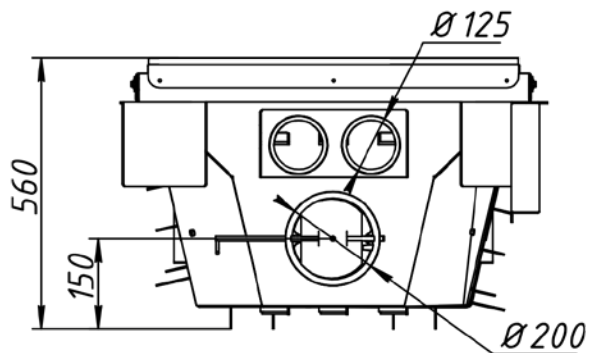

Тонка Вега TB800, TB800B

Топка Вега ТВ800, ТВ800В

№	Наименование
1	Чугунная шиберная заслонка с осью (d=200 мм)
2	Чугунный съемный патрубок (d=200 мм)
3	Уплотнительный шнур под патрубок (0,75 м)
4	Пламяотсекатель 5x335x617 мм
5	Стальной корпус
6	Шамот термодетон панель стенки задняя
7	Шамот термодетон панель стенки доковая
8	Шамот термодетон панель пода левая
9	Шамот термодетон панель пода правая
10	Вставка ограничитель дров
11	Шамот термодетон (комплект)
12	Крючок для подъема колосника
13	Колосниковая решетка
14	Зольный ящик
15	Ножки регулировочные
16	Ключ регулировки заслонок топки
17	Ручка дверцы топки
18	Стекло с принтингом 740x585 мм
19	Уплотнительный шнур под стекло (1,6 м)
20	Дверца топки
21	Уплотнительный шнур под дверцу (2,7 м)
22	Трос для шиберной заслонки
23	Уплотнительный шнур (прочие места) (6,5 м)
24	Транспортные кронштейны