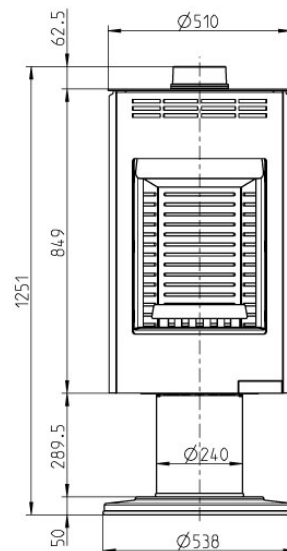

Печь ANDORRA II EXCLUSIVE, черный (Thorma)

163020 руб

Производитель:
Thorma (Словакия)

Артикул:
F9489127018

Стильная круглая печь на оригинальной ножке в современном минималистичном дизайне с эффектным обзором пламени через большое панорамное стекло.

Модель характеризуется отличными параметрами – как отопительными, так и дизайнерскими. Так, помещение прогревается максимально быстро благодаря стальному корпусу и включенному в конструкцию конвекционному кожуху. Высокая температура горения топлива и дожига дымовых газов достигается благодаря качественной футеровке из вермикулита. Камера горения надежно закрывается дверцей с округлым обзорным стеклом и системой автоматической доводки, за счет чего достигается исключительная герметичность отопительного прибора. Процесс отопления можно тонко регулировать в спектре различных режимов – от медленного до интенсивного. Корпус печи исполнен в стильном, но спокойном сером цвете, матовая текстура поверхности делает ее крайне приятной тактильно. Конструкция модели позволяет располагать ее стандартно – у стены или в углу, или оригинально – в центре каминной залы как отдельно стоящий отопительный прибор.

Характеристики

Название	Значение
Материал	сталь
Вид топлива	дрова, брикеты
Мощность, кВт	7.5
Мощность (min), кВт	3.8
Площадь отапливаемого помещения, м2	75